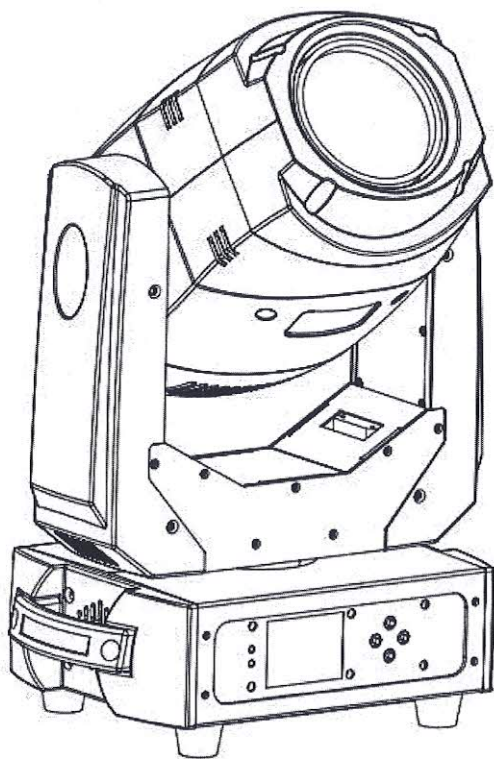

SX-MH200A

User Manual

SX-MH200A 200W LED Beam Spot Moving Head

Channel	DMX Value	Function
1	000 - 255	X
2	000 - 255	Y
3	000-255	Dimmer(0-100%)
4	000-004	Shutter closed
	005-250	Strobe effect slow to fast
	251-255	Shutter open
5	000-007	Empty
	008-047	Auto Play 1
	048-087	Auto Play 2
	088-127	Auto Play 3
	128-167	Auto Play 4
	168-207	Auto Play 5
	208-247	Auto Play 6
6	248-255	Color Gobo Sound Control
	000-007	Empty
	008-032	X/Y auto run 1
	033-058	X/Y auto run 2
	059-084	X/Y auto run 3
	085-110	X/Y auto run 4
	111-136	X/Y auto run 5
	137-162	X/Y auto run 6
	163-188	X/Y auto run 7
	189-214	X/Y auto run 8
	215-240	X/Y auto run 9
	241-255	X/Y Sound Control

6.2 18channel definition table

Channel	DMX Value	Function
1	000 - 255	X
2	000-255	X-Fine
3	000 - 255	Y
4	000-255	Y-Fine
5	000 - 255	XY SPEED

SX-MH200A 200W LED Beam Spot Moving Head

SX-MH200A 200W LED Beam Spot Moving Head